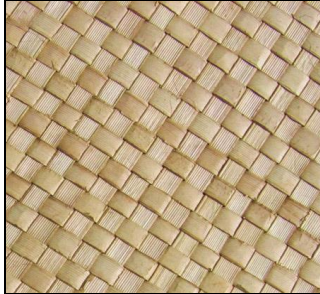

Banigmatte

Banigmatte ca. 1 m x 5 m (ca. 5 m²)	Artikelnr: 020601
Banigmatte ca. 2 m x 5 m (ca. 10 m²)	Artikelnr: 020602